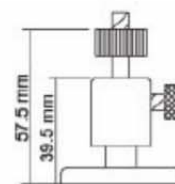

- Tamaño Compacto: 23x47mm
- Lente fijo de 3.6 mm
- Resistente a exteriores Ip66

CCTV-7337

Dispositivo de imagen
Elementos de imagen
Resolución
Min. iluminación
Relación Señal / Ruido
Obturador electrónico
Gamma
Lente
Balance del blanco
Control de ganancia
Sistema de sincronización
Salida de video
Fuente de alimentación
Consumidor de energía
Temperatura de la operación

1/3" B/W CCD
EIA: 510x492, CCIR: 500x582
400TVL
0.3 Lux / F 2.0
Más de 48dB
EIA: 1/6~-1-100,000, PAL:1/50~1/100,00
0.45
3.6mm / F2.0 (opción: 6/8/12mm)
Auto
Auto
Interno
1 Vp-p / 75 Ohms
DC12V+/-10%
1.3W máx.
-10°C~50°C