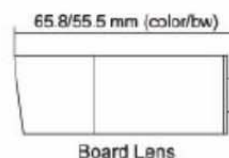

- Tamaño Compacto: 23x47mm
- Lente fijo de 3.6 mm
- Resistente a exteriores Ip66

CCTV-7337

Dispositivo de imagen
Elementos de imagen
Resolución
Min. iluminación
Relación Señal / Ruido
Obturador electrónico
Gamma
Lente
Balance del blanco
Control de ganancia
Sistema de sincronización
Salida de video
Fuente de alimentación
Consumidor de energía
Temperatura de la operación

1/3" B/W CCD
EIA: 510x492, CCIR: 500x582
400TVL
0.3 Lux / F 2.0
Más de 48dB
EIA: 1/6~-1-100,000, PAL:1/50~1/100,00
0.45
3.6mm / F2.0 (opción: 6/8/12mm)
Auto
Auto
Interno
1 Vp-p / 75 Ohms
DC12V+/-10%
1.3W máx.
-10°C~50°C